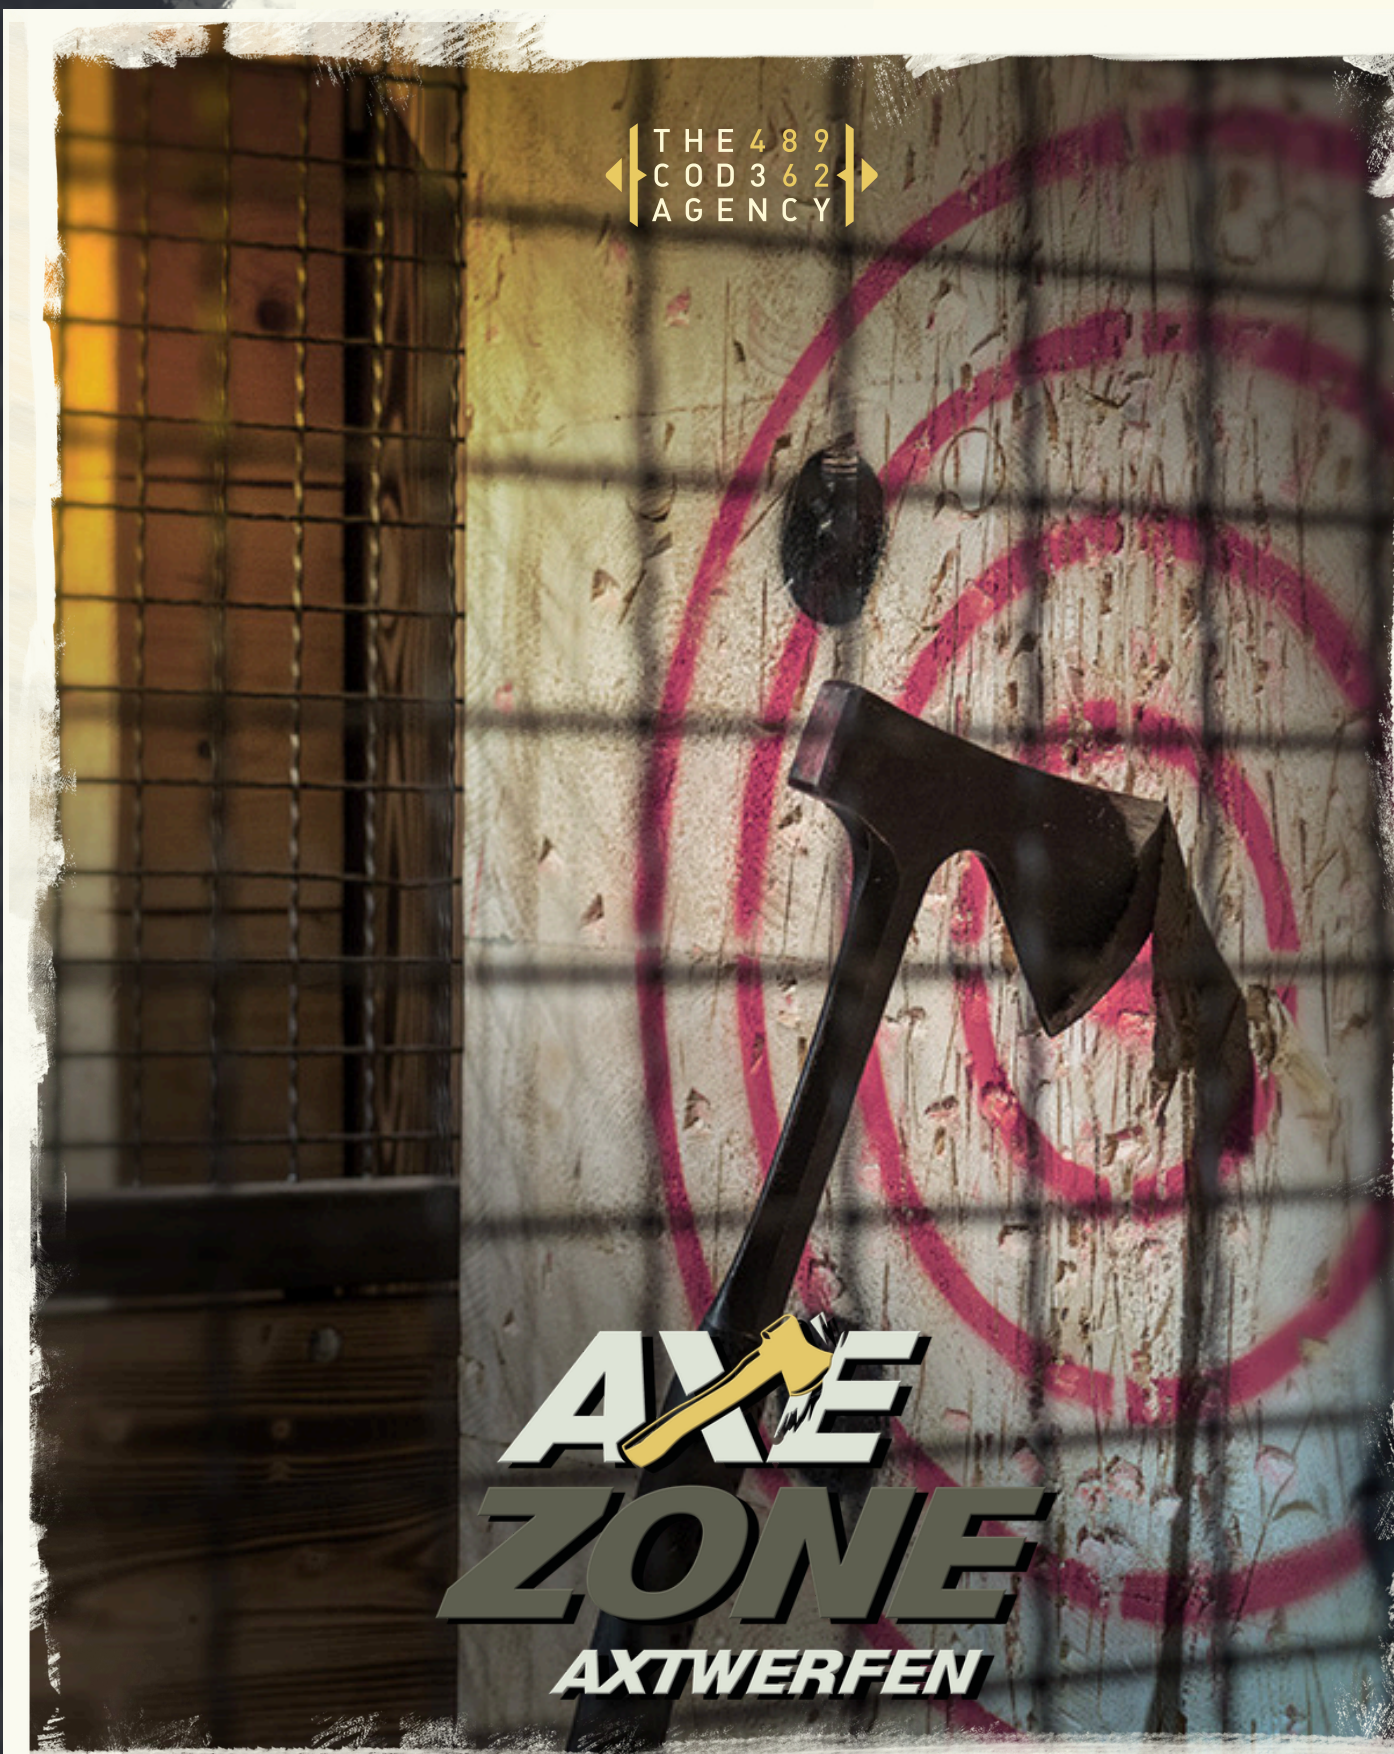

AXEZONE / AXTWERFEN

Schon mal Darts mit Äxten gespielt? Nein? dann wird es allerhöchste Zeit! The Code Agency & Axe Zone haben sich zusammengetan, um **das** Freizeiterlebnis nach NRW zu holen. In unserer Location in der Nähe des Düsseldorfer Hauptbahnhofs könnt ihr euch mit euren Freunden & eurer Familie messen & euch anschließend mit einem kühlen Getränk an unserer Bar belohnen.

Mit einem abwechslungsreichen Sortiment aus Wurfäxten, Messern & sogar Spielkarten sind Spaß & Spannung garantiert.

1-4
Spieler

60/90
Minuten

Kinderwagen-
freundlich

12+

Es handelt sich um scharfe Gegenstände. Vor eurem Spiel werdet ihr von unserem Personal eingewiesen. Wir bitten darum sämtliche Anweisungen zur eigenen Sicherheit zu befolgen

Eine Begleitung der Gruppe ist bei Kindern erforderlich.

WERDET ZU WASCHECHTEN WIKINGERN & STELLT EUER GESCHICK MIT DER AXT UNTER BEWEIS. DAS GO-TO ERLEBNIS FÜR TEAMBUILDING MAßNAHMEN & JUNGGESELLENABSCHIEDE GLEICH AM DÜSSELDORFER HAUPTBAHNHOF IST AB SOFORT GEÖFFNET!