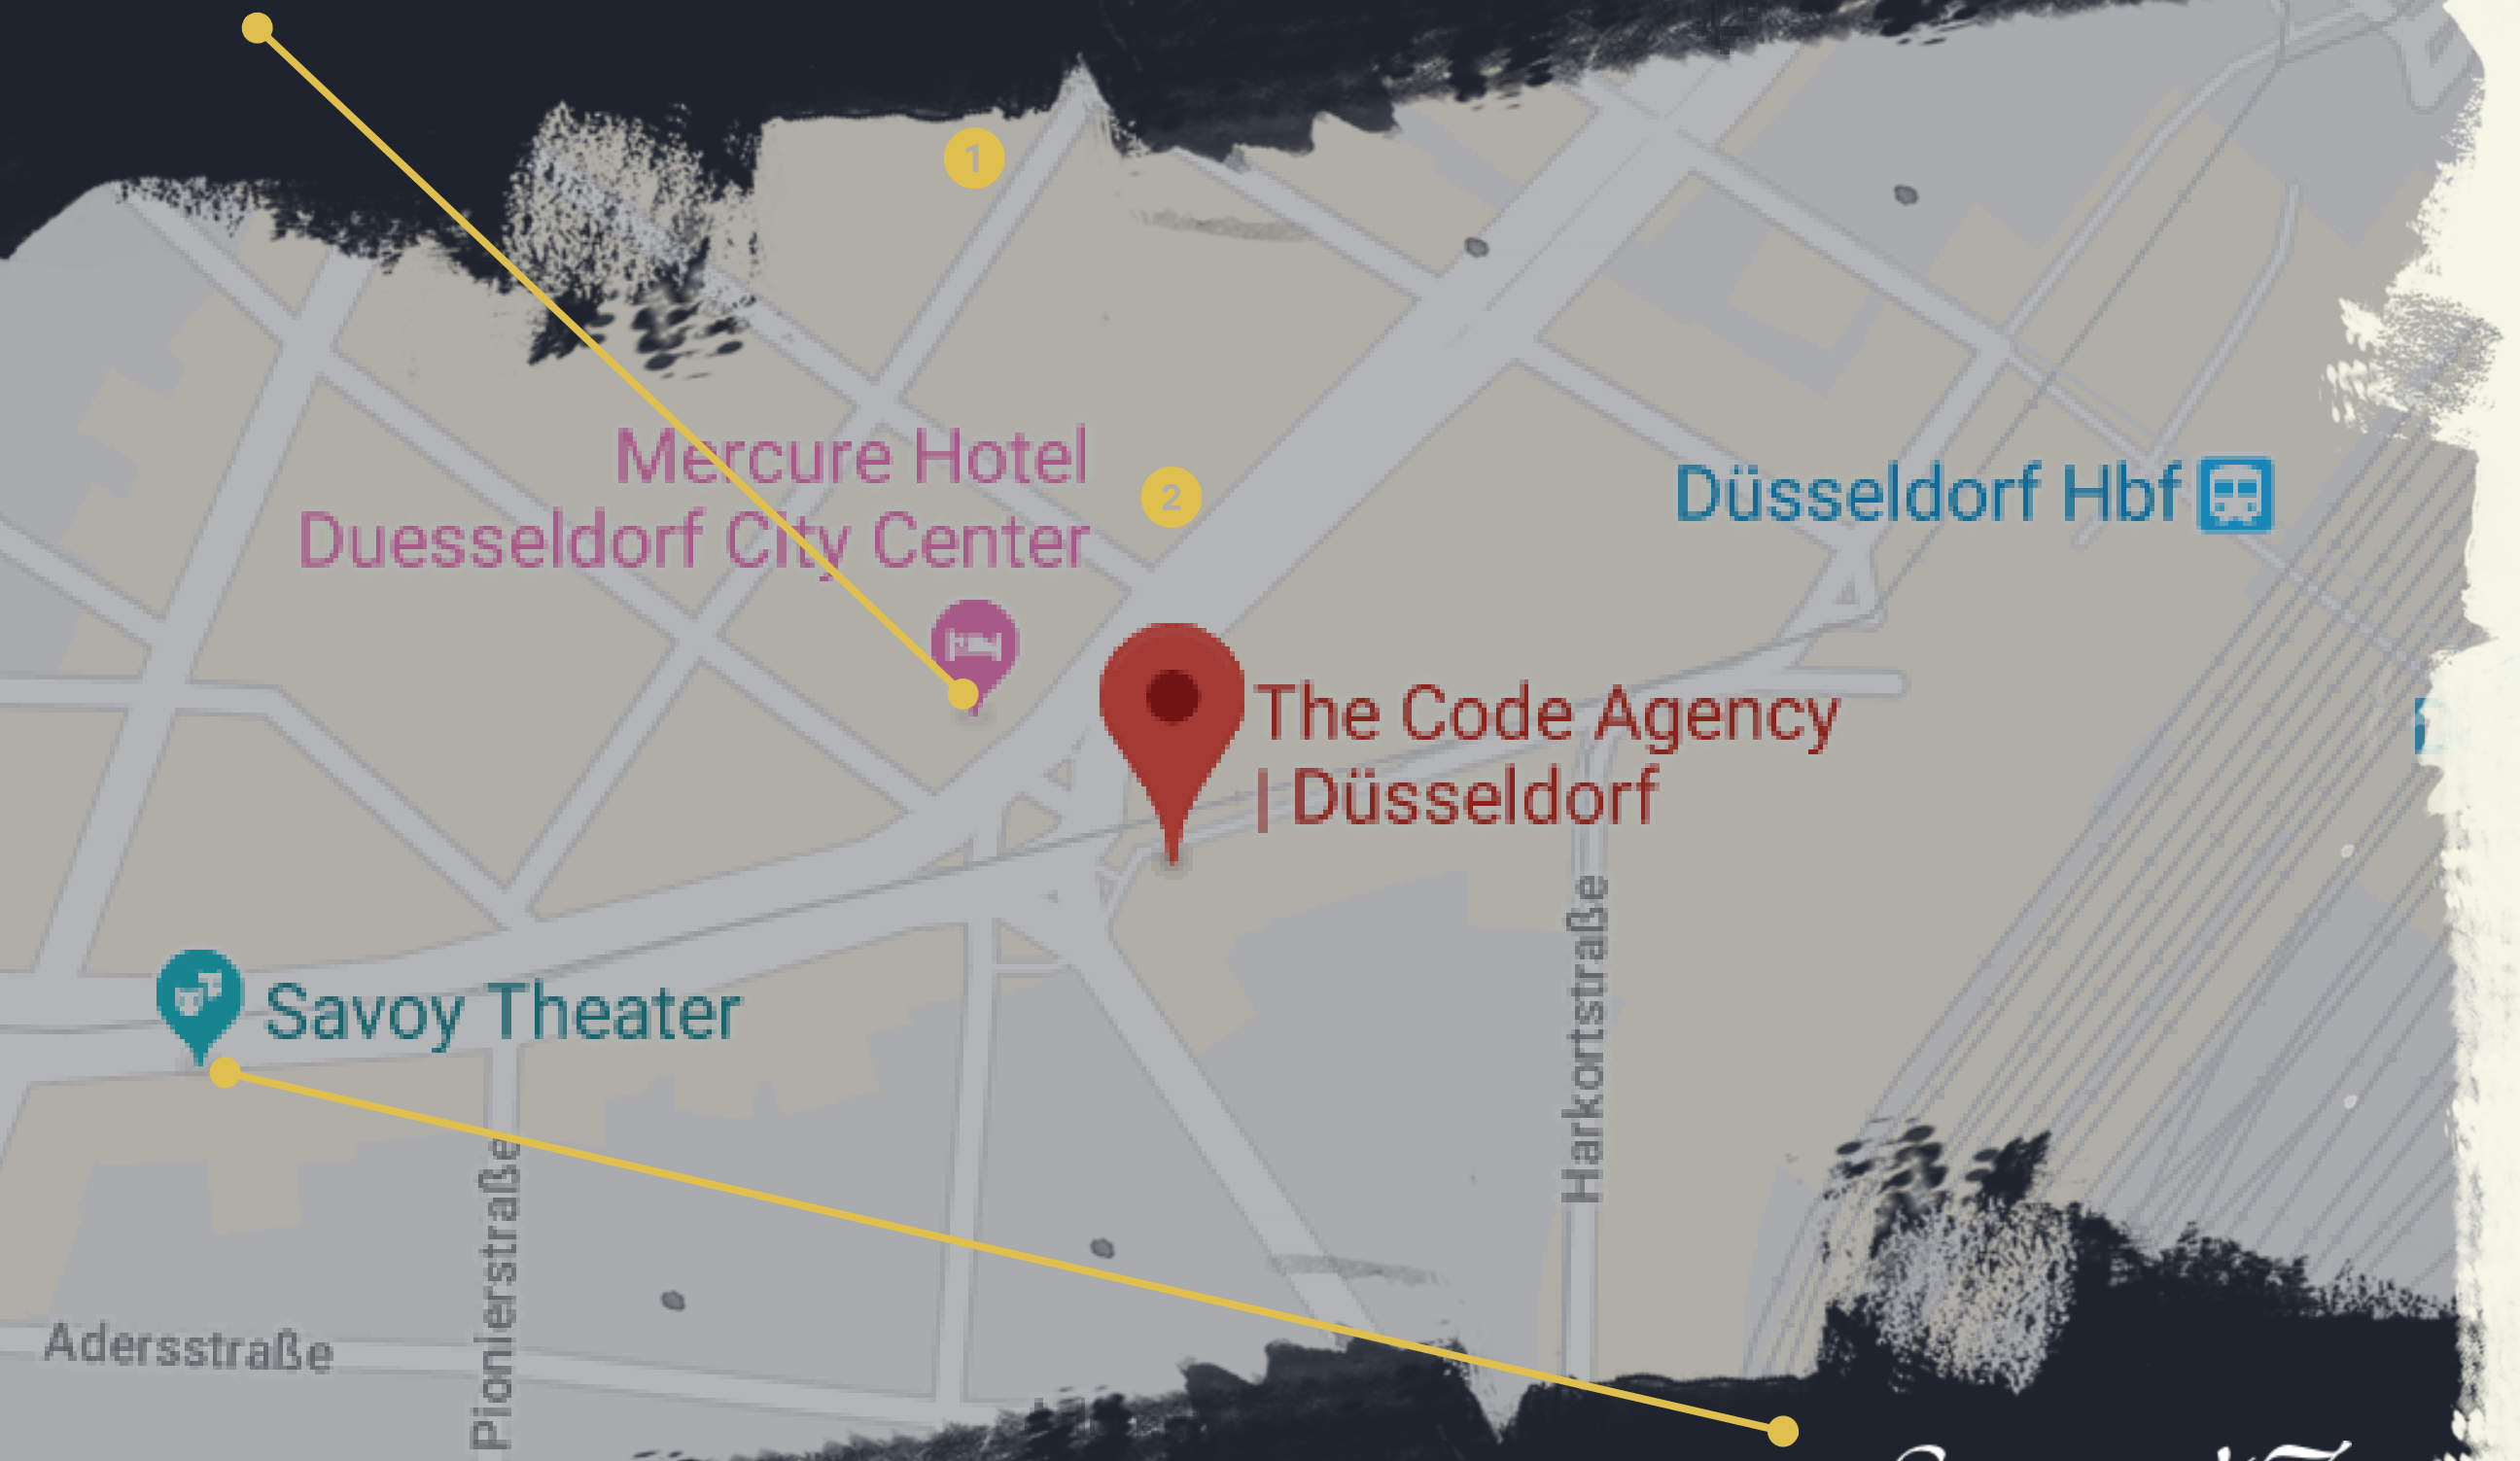

## KOORDINATEN

**Stresemannplatz 4, 40210 Düsseldorf**

Vor unserer Haustüre fahren die Straßenbahnen 708 & 709 ab.

In Richtung Altstadt (Graf-Adolf-Platz und dann in die U71, U72, U73 U83 bis Heinrich-Heine) und KÖ (Berliner Allee) kommt ihr schnell mit der Bahn oder ihr geht zu Fuß (19 Min Altstadt, 7 Minuten zur KÖ)